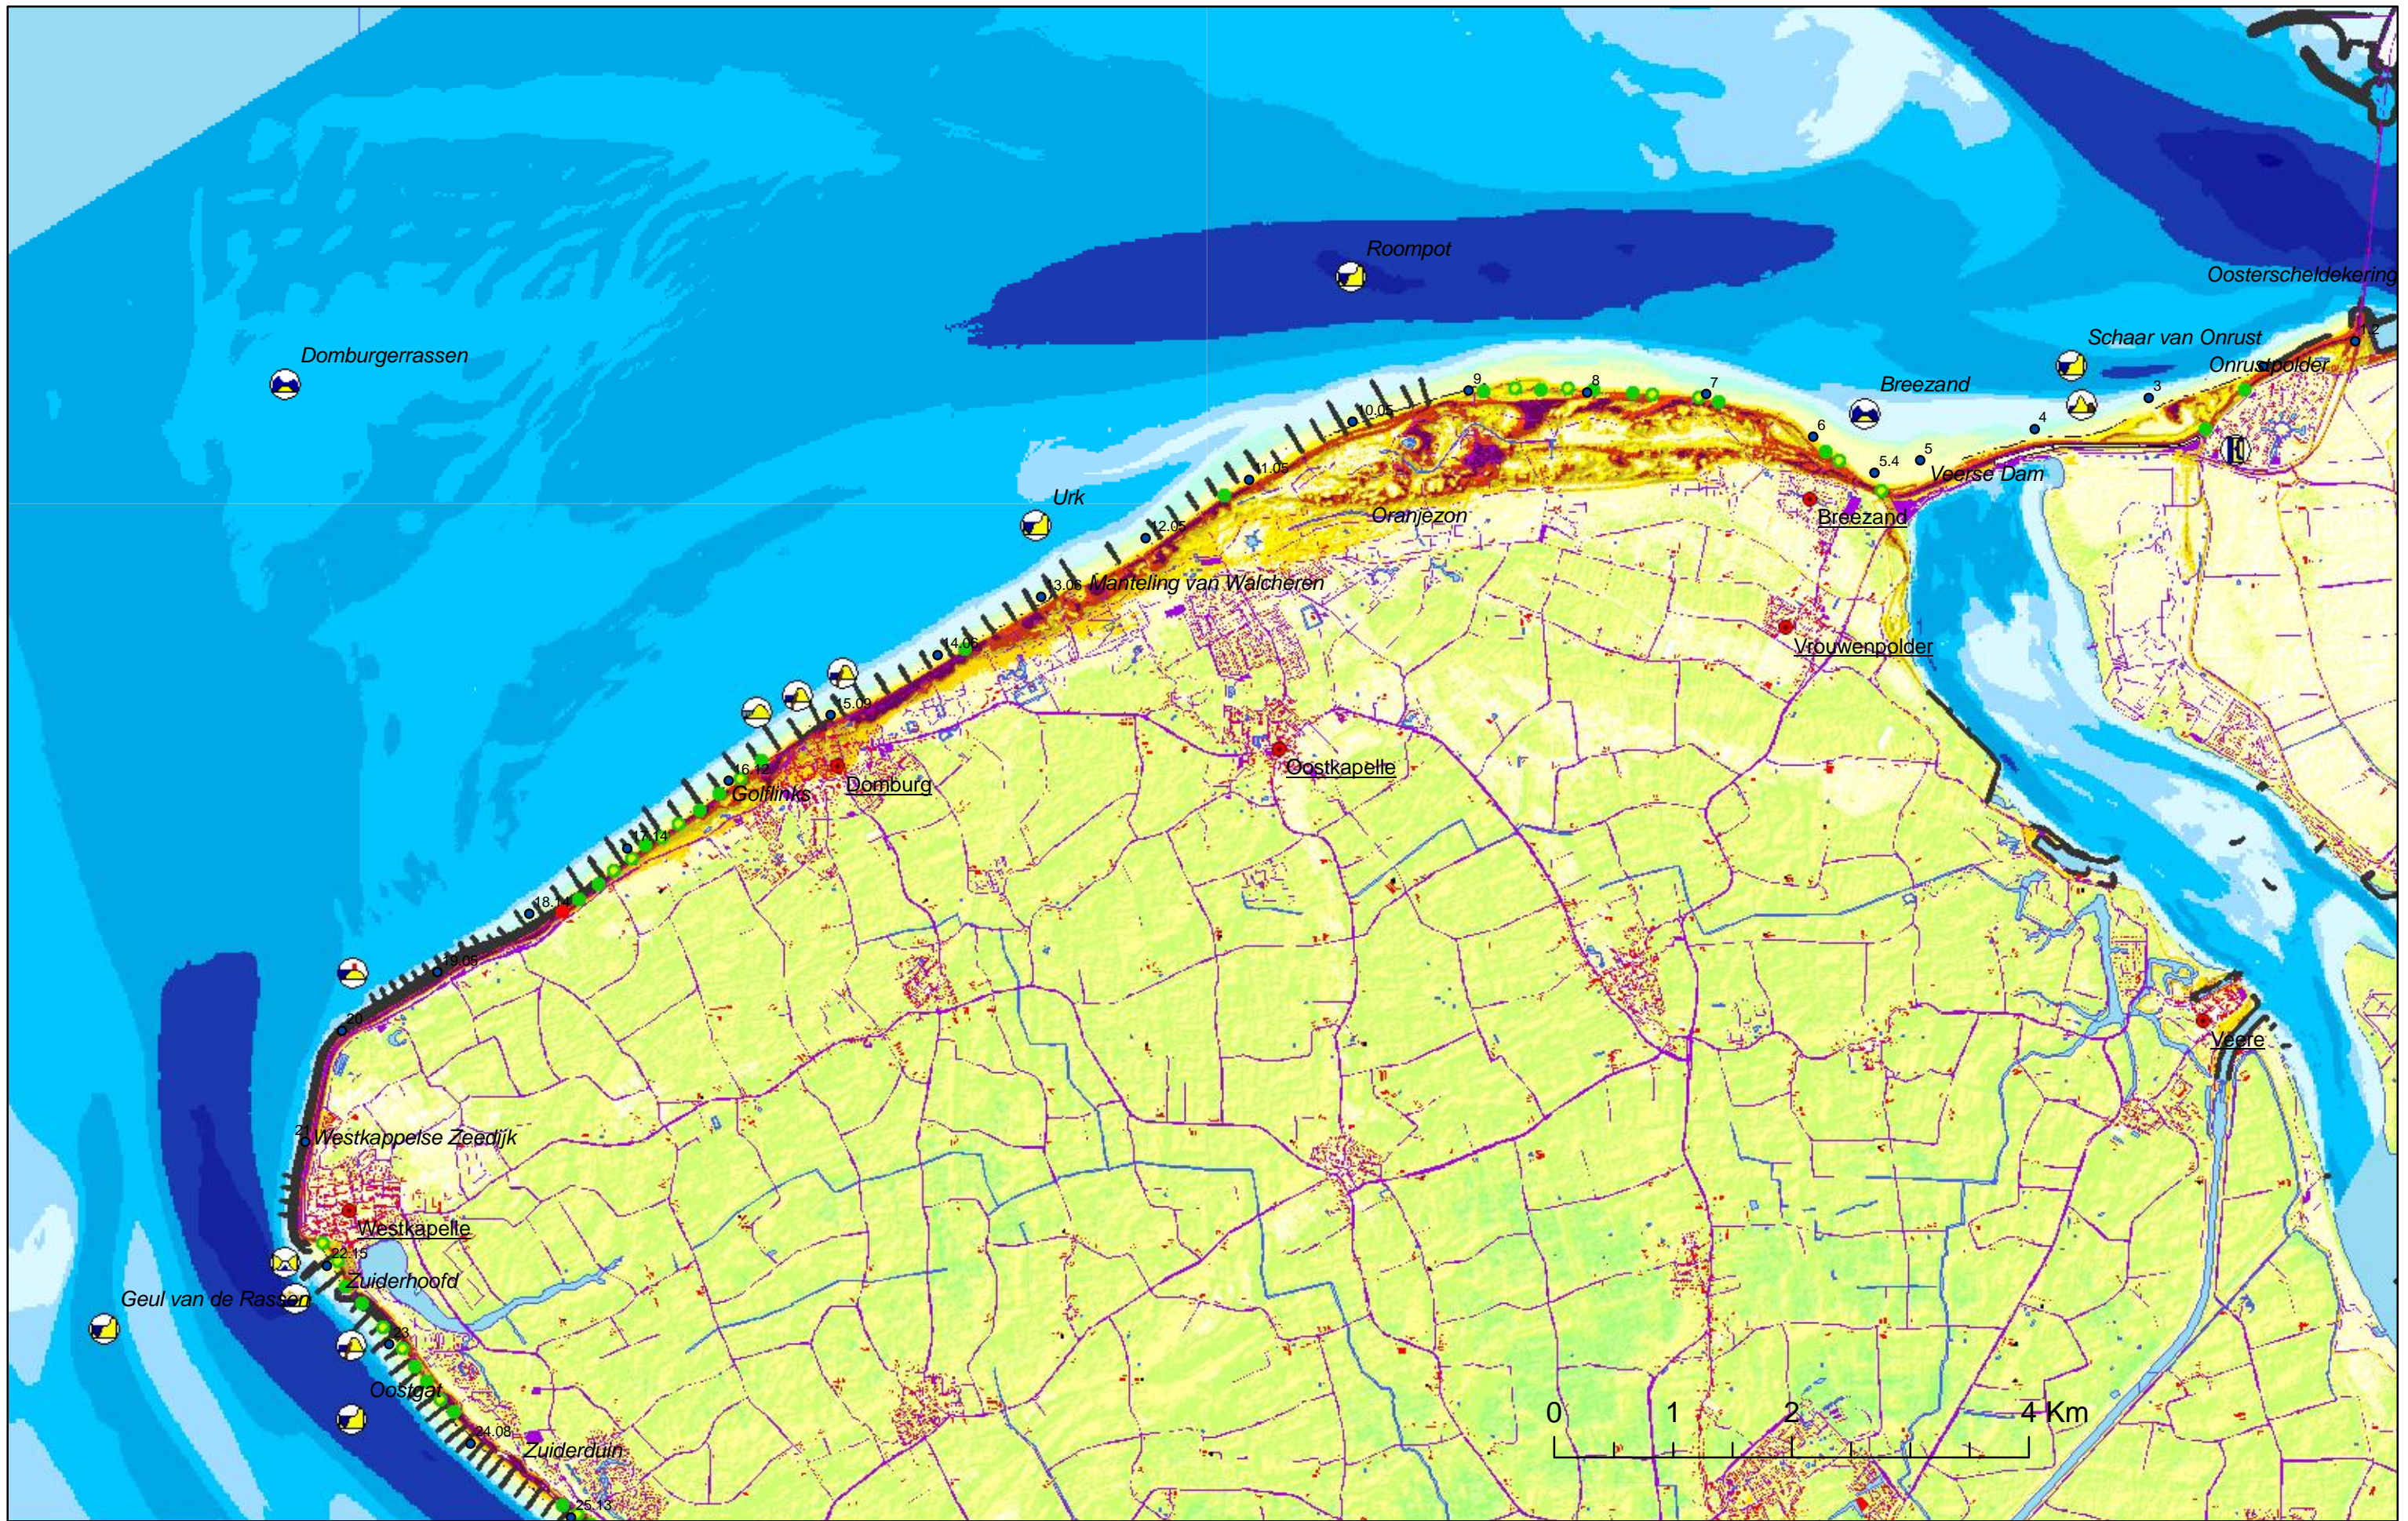

# Duingebied Voorne - Putten

# Dijkkring 20: Voorne - Putten

# Dijkring 25: Goeree - Overflakee

# Dijkkring 26: Schouwen - Duiveland

Dijkring 28: Noord - Beveland  
Dijkring 29: Walcheren (Noord)