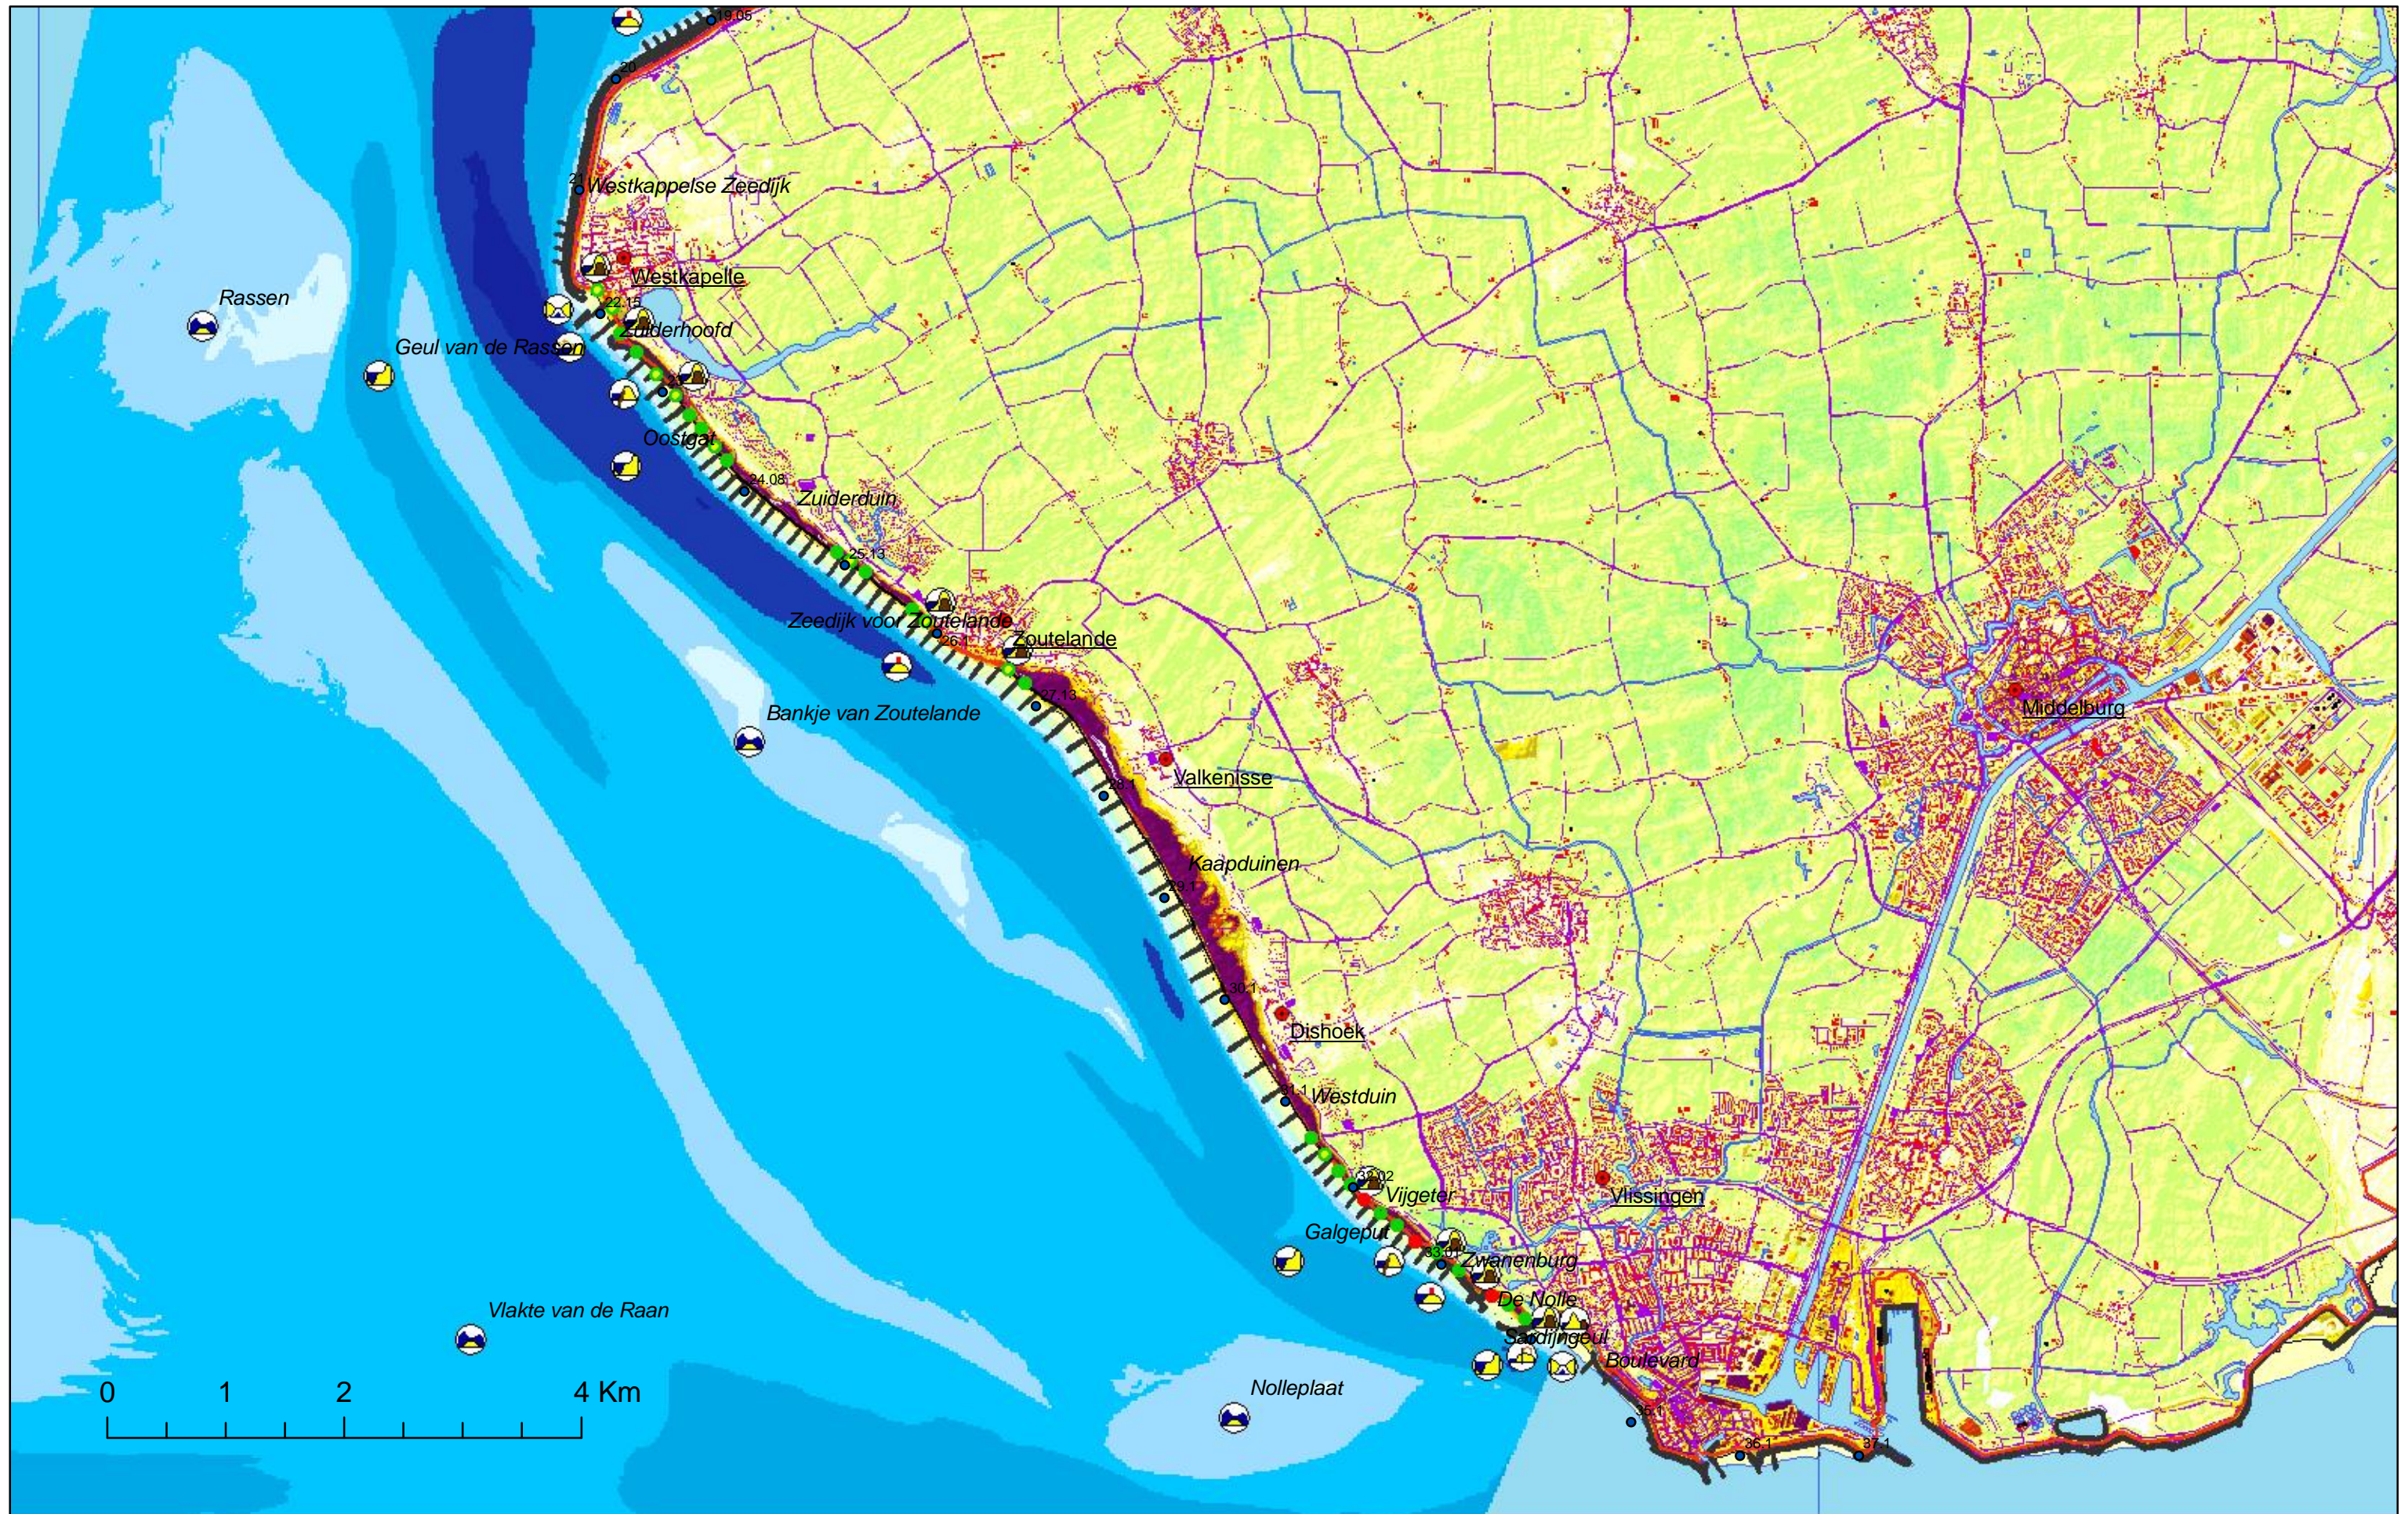

# Dijkkring 20: Voorne - Putten

# Dijkring 25: Goeree - Overflakee

# Dijkkring 26: Schouwen - Duiveland

Dijkring 28: Noord - Beveland  
Dijkring 29: Walcheren (Noord)

# Dijkkring 29: Walcheren (Zuid)