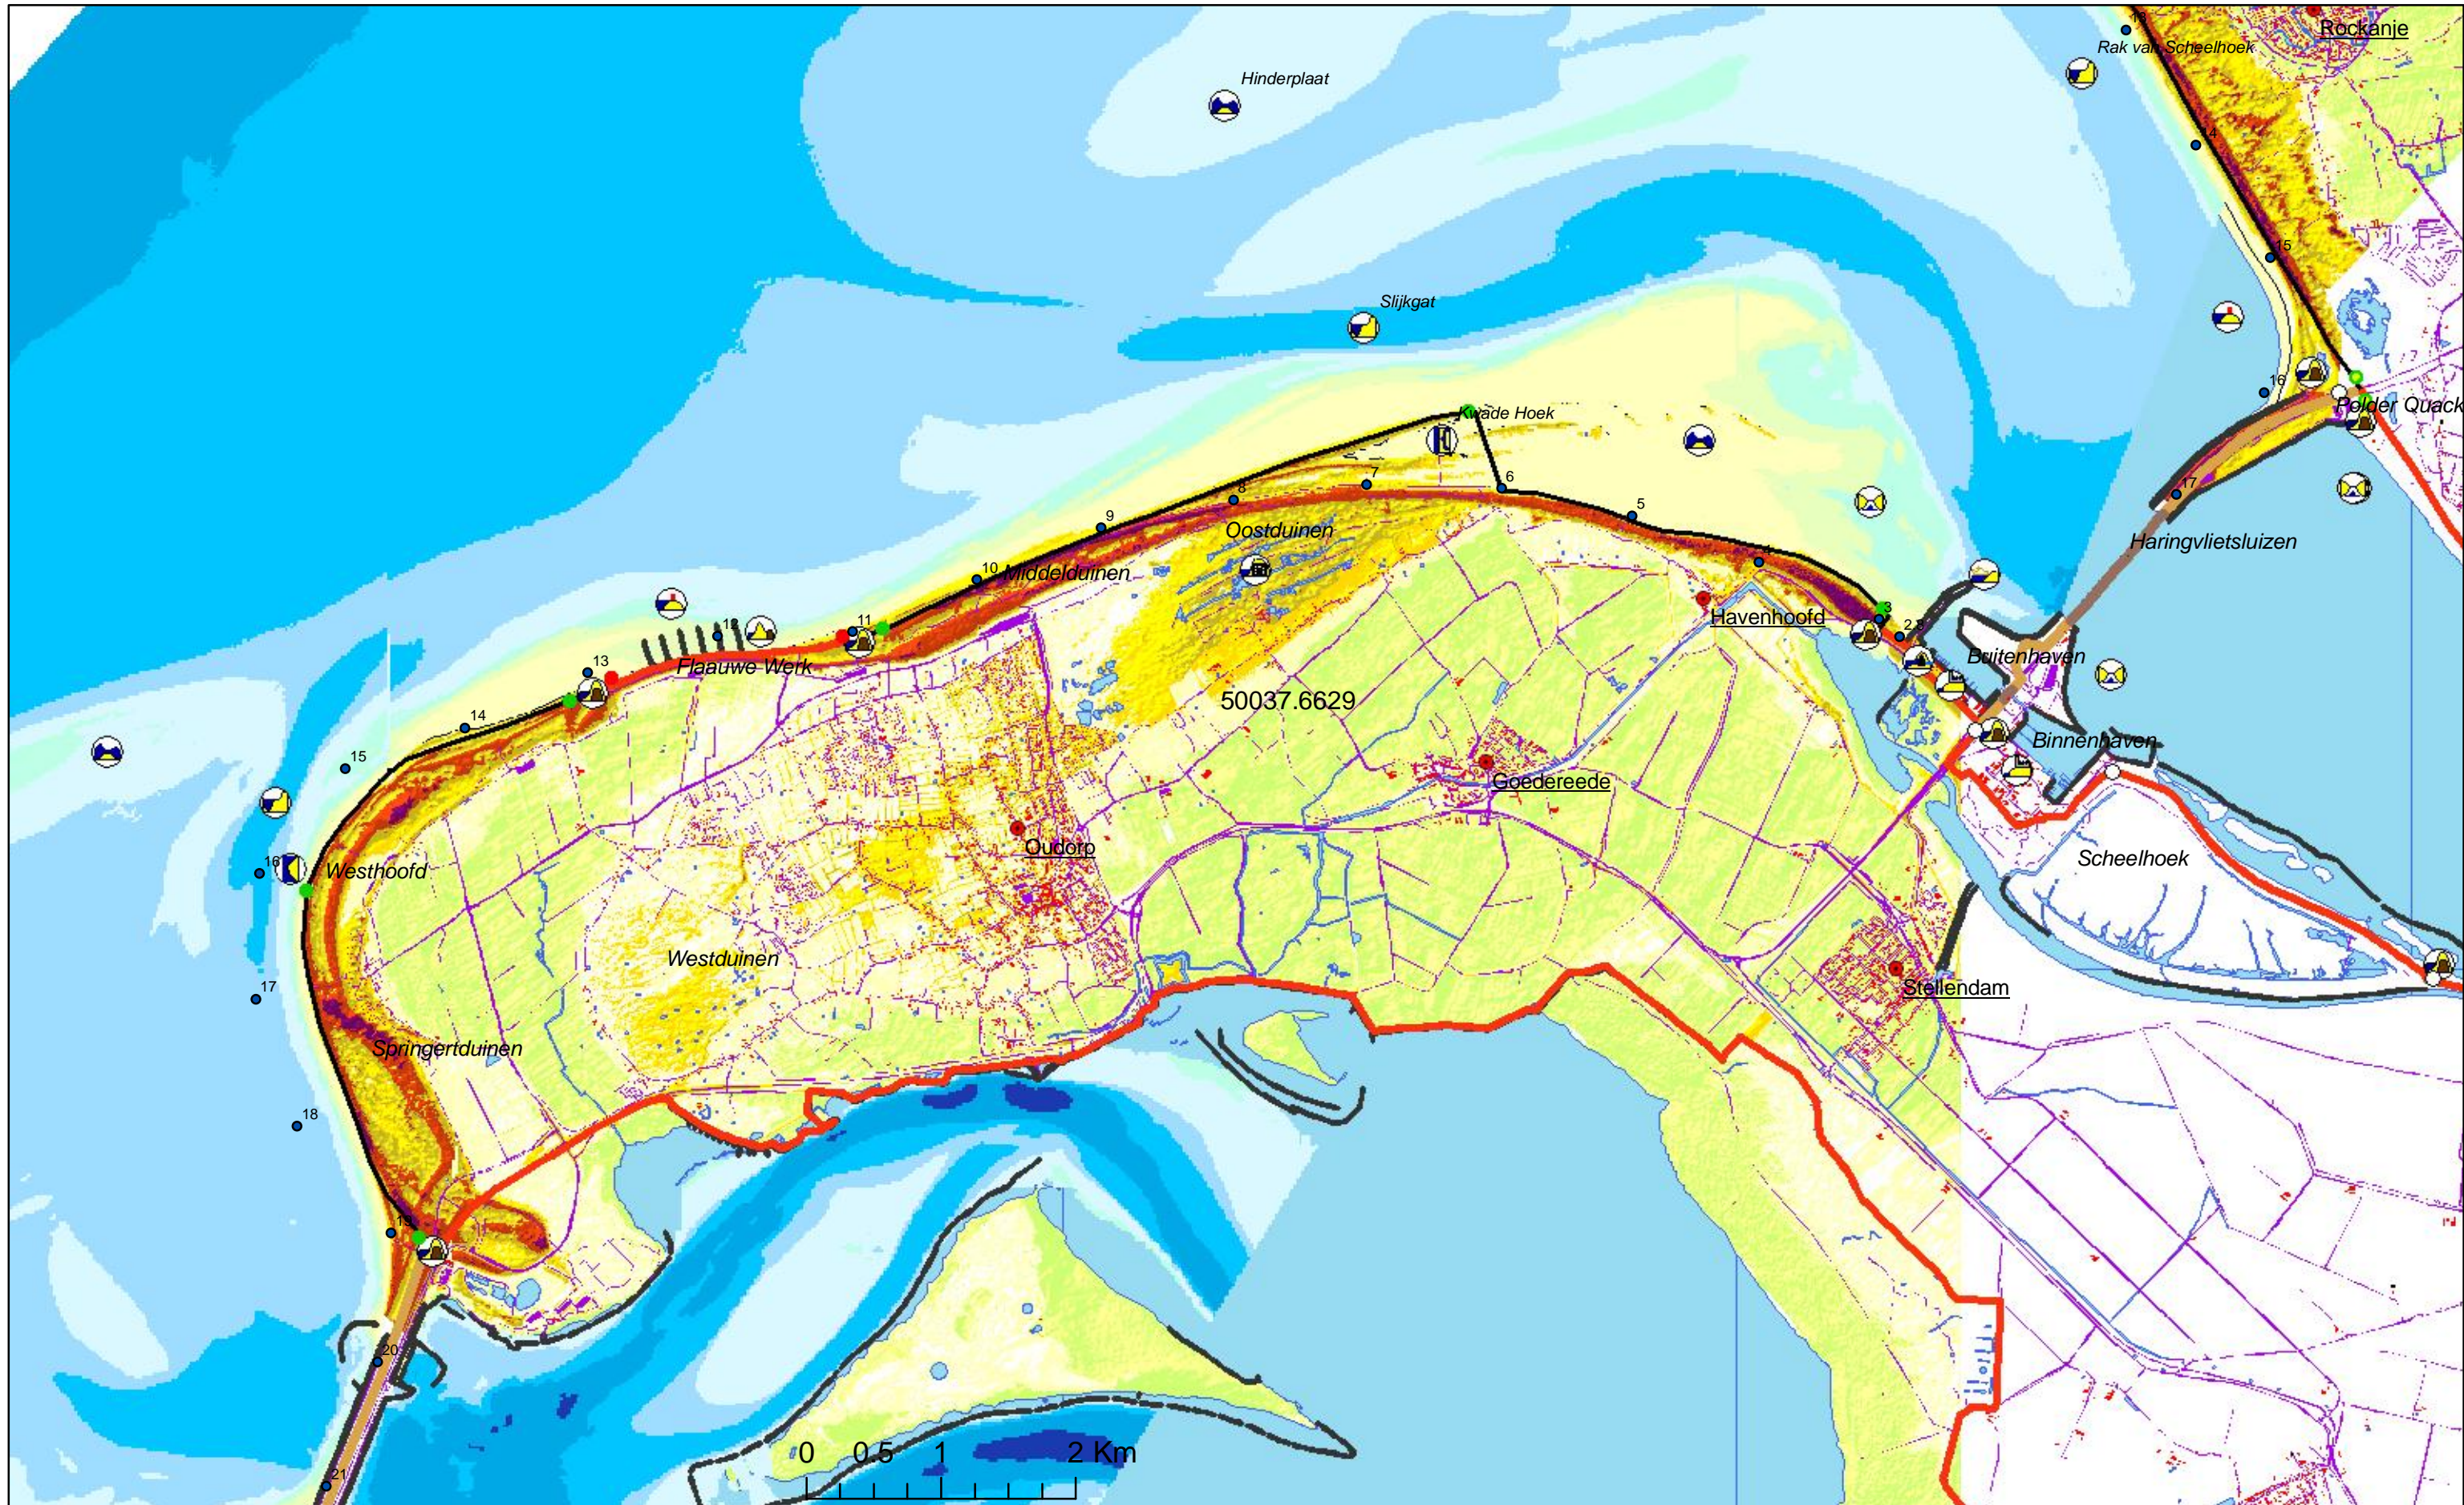

Dijkring 25: Goeree - Overflakee