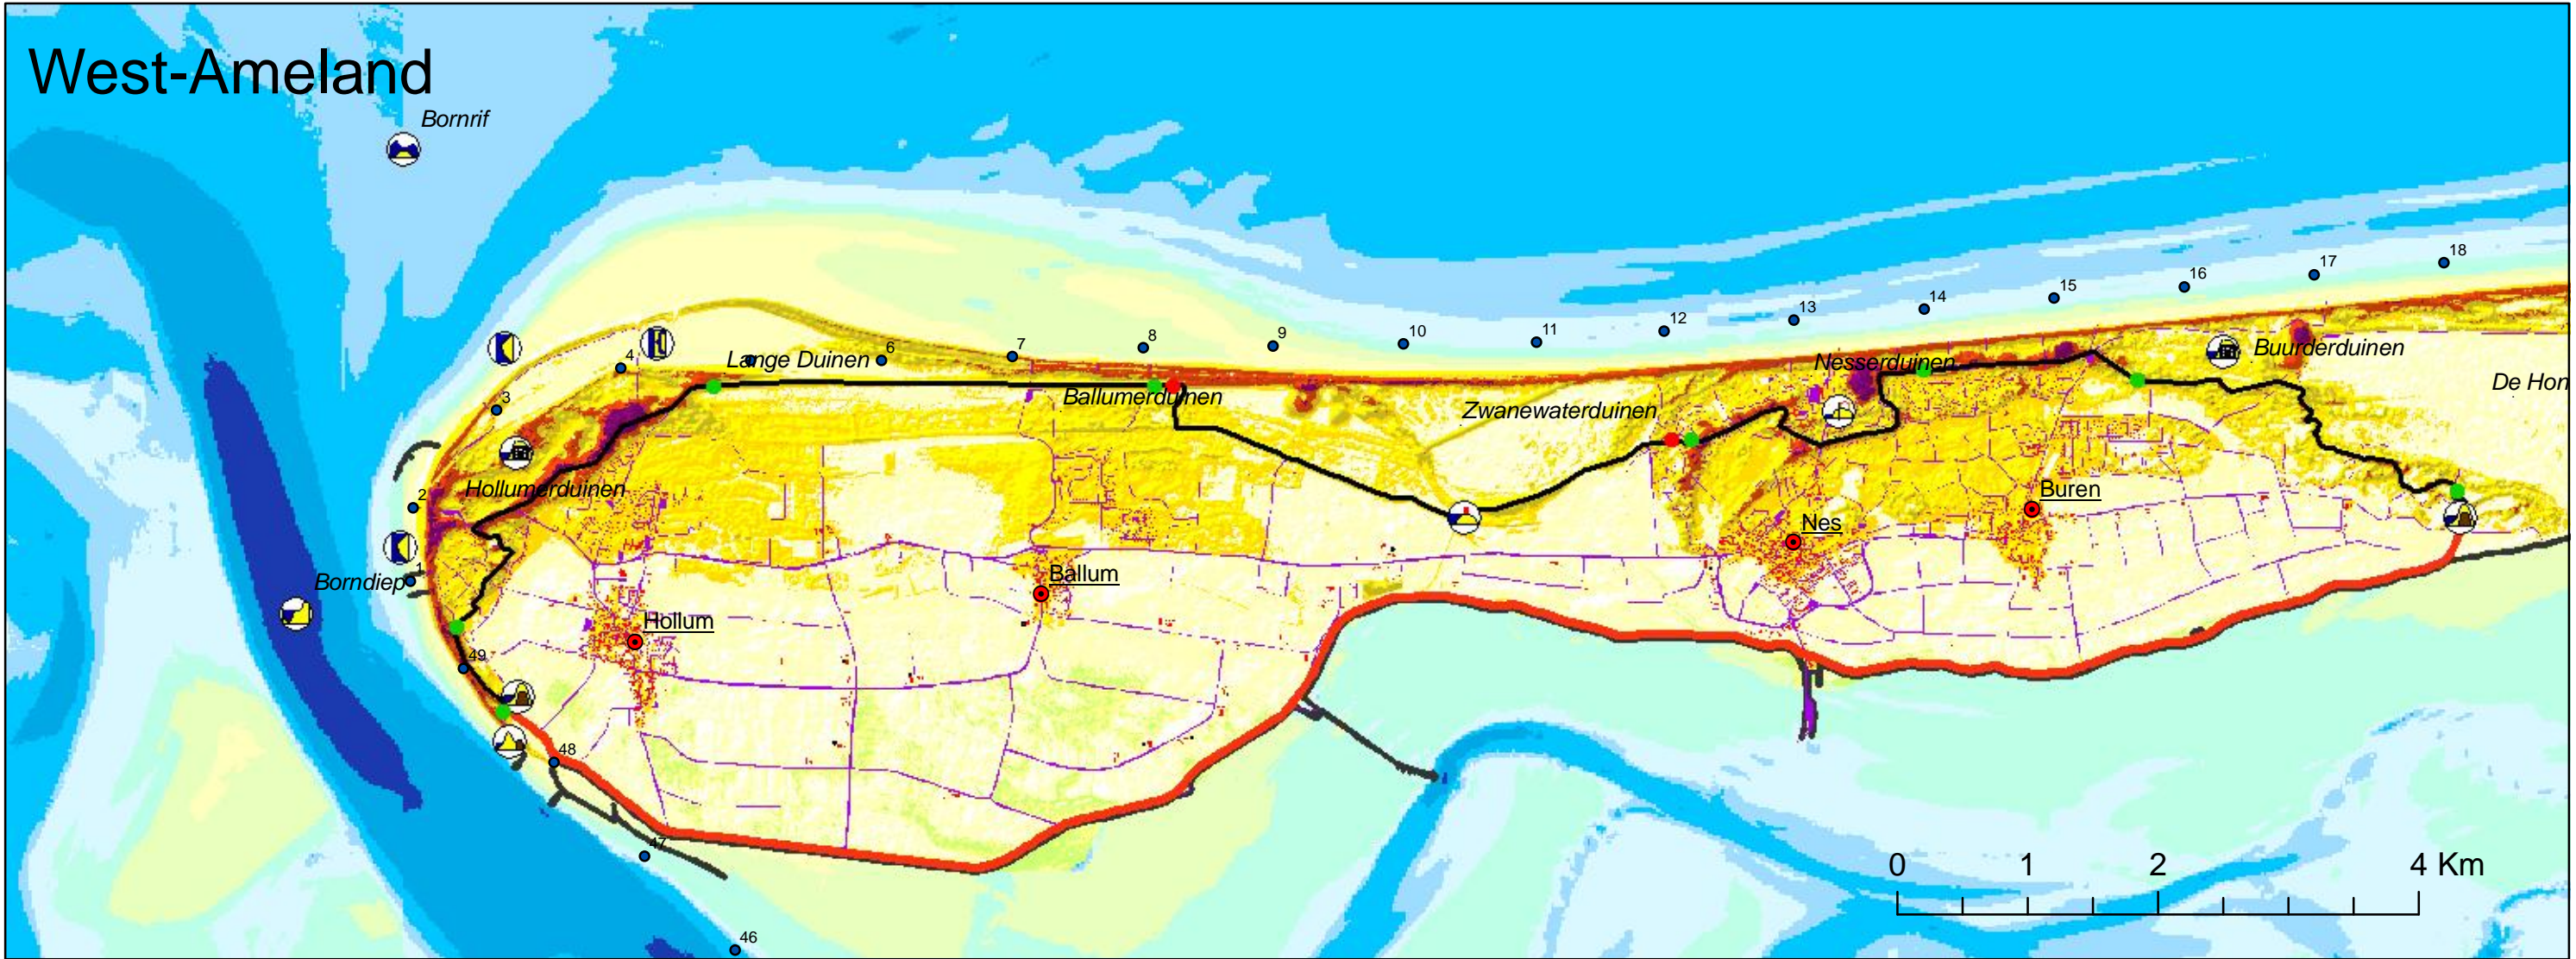

Ameland

Dijkkring 2: Ameland