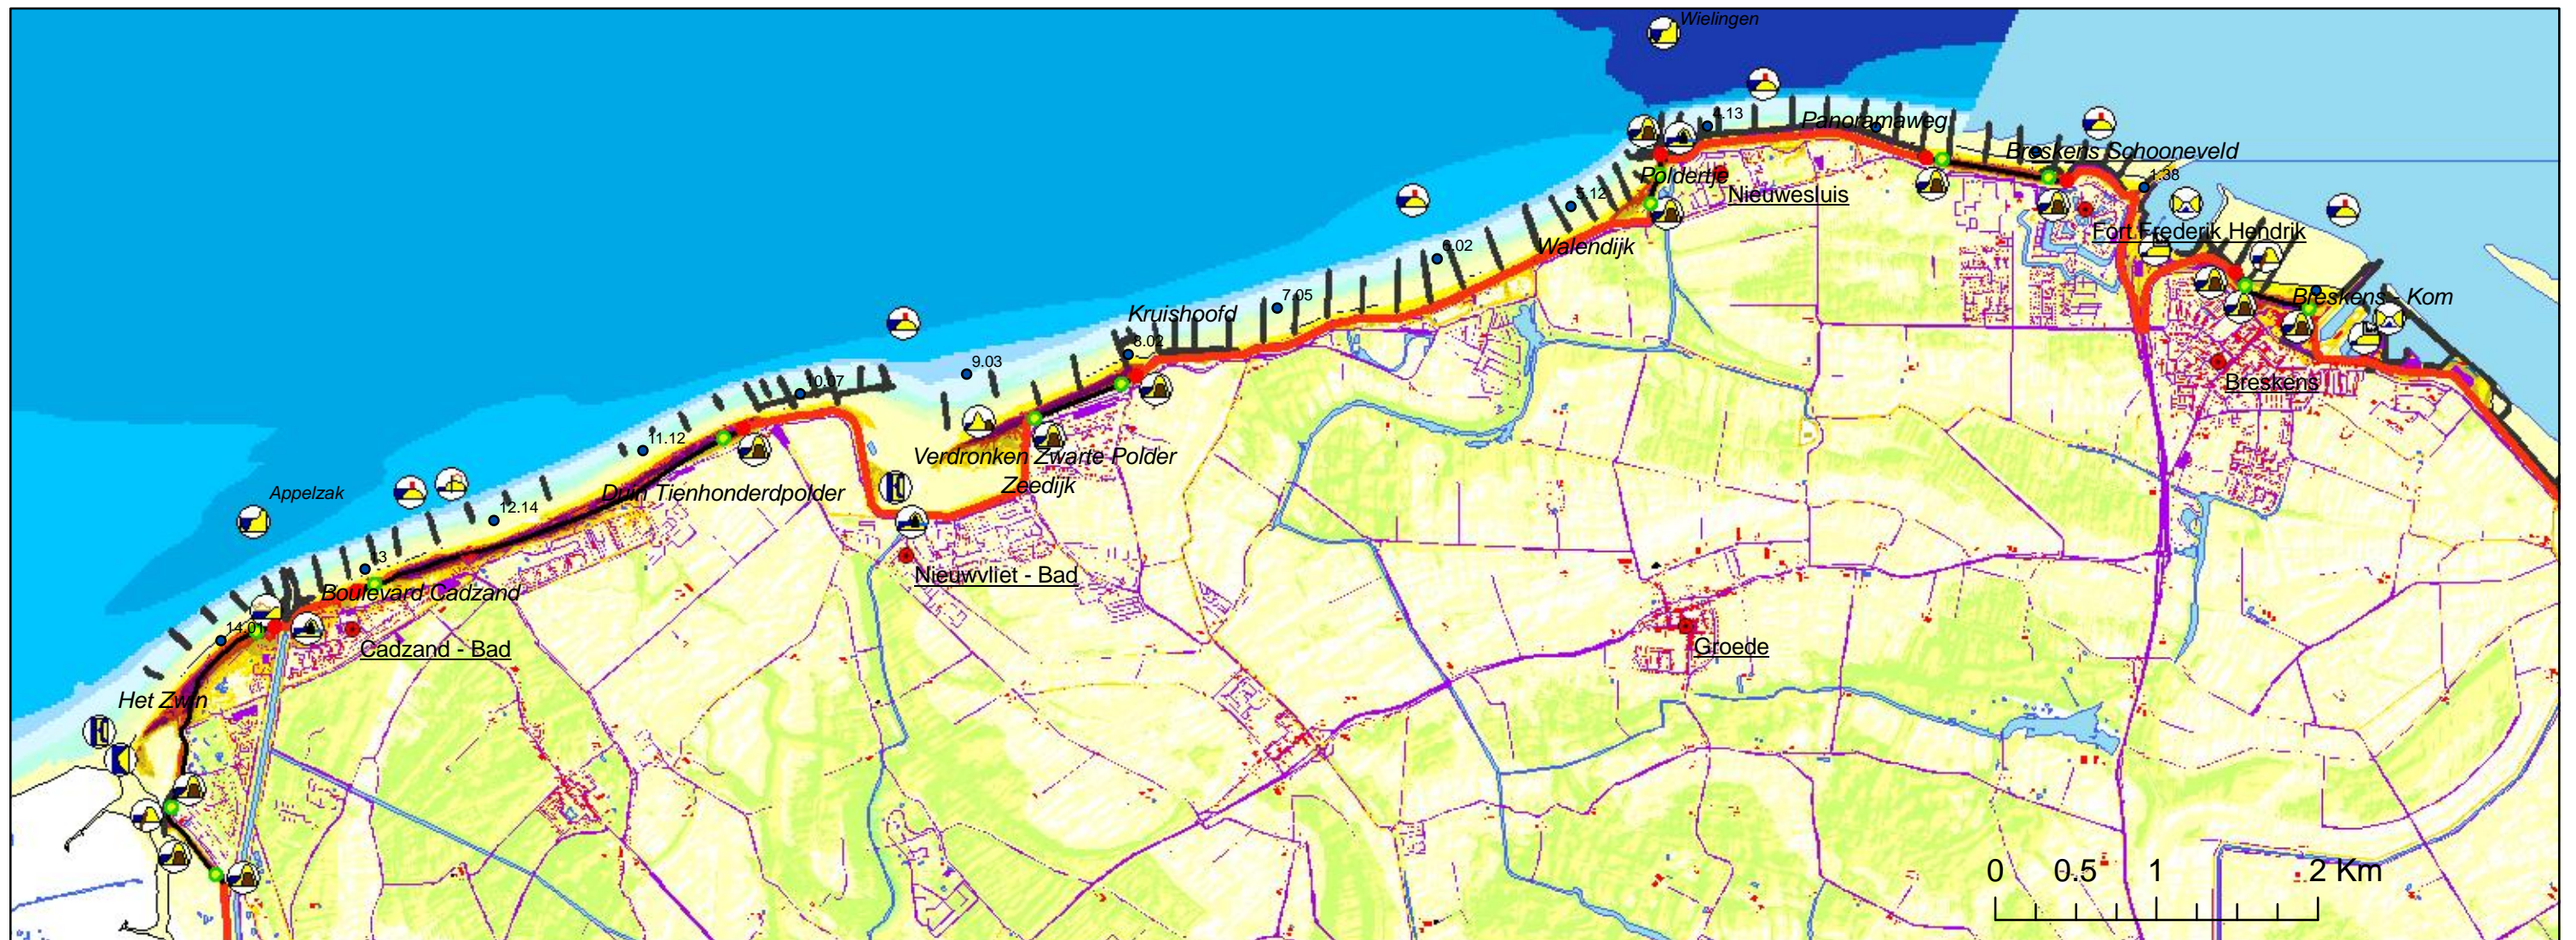

Dijkkring 32: Zeeuws - Vlaanderen