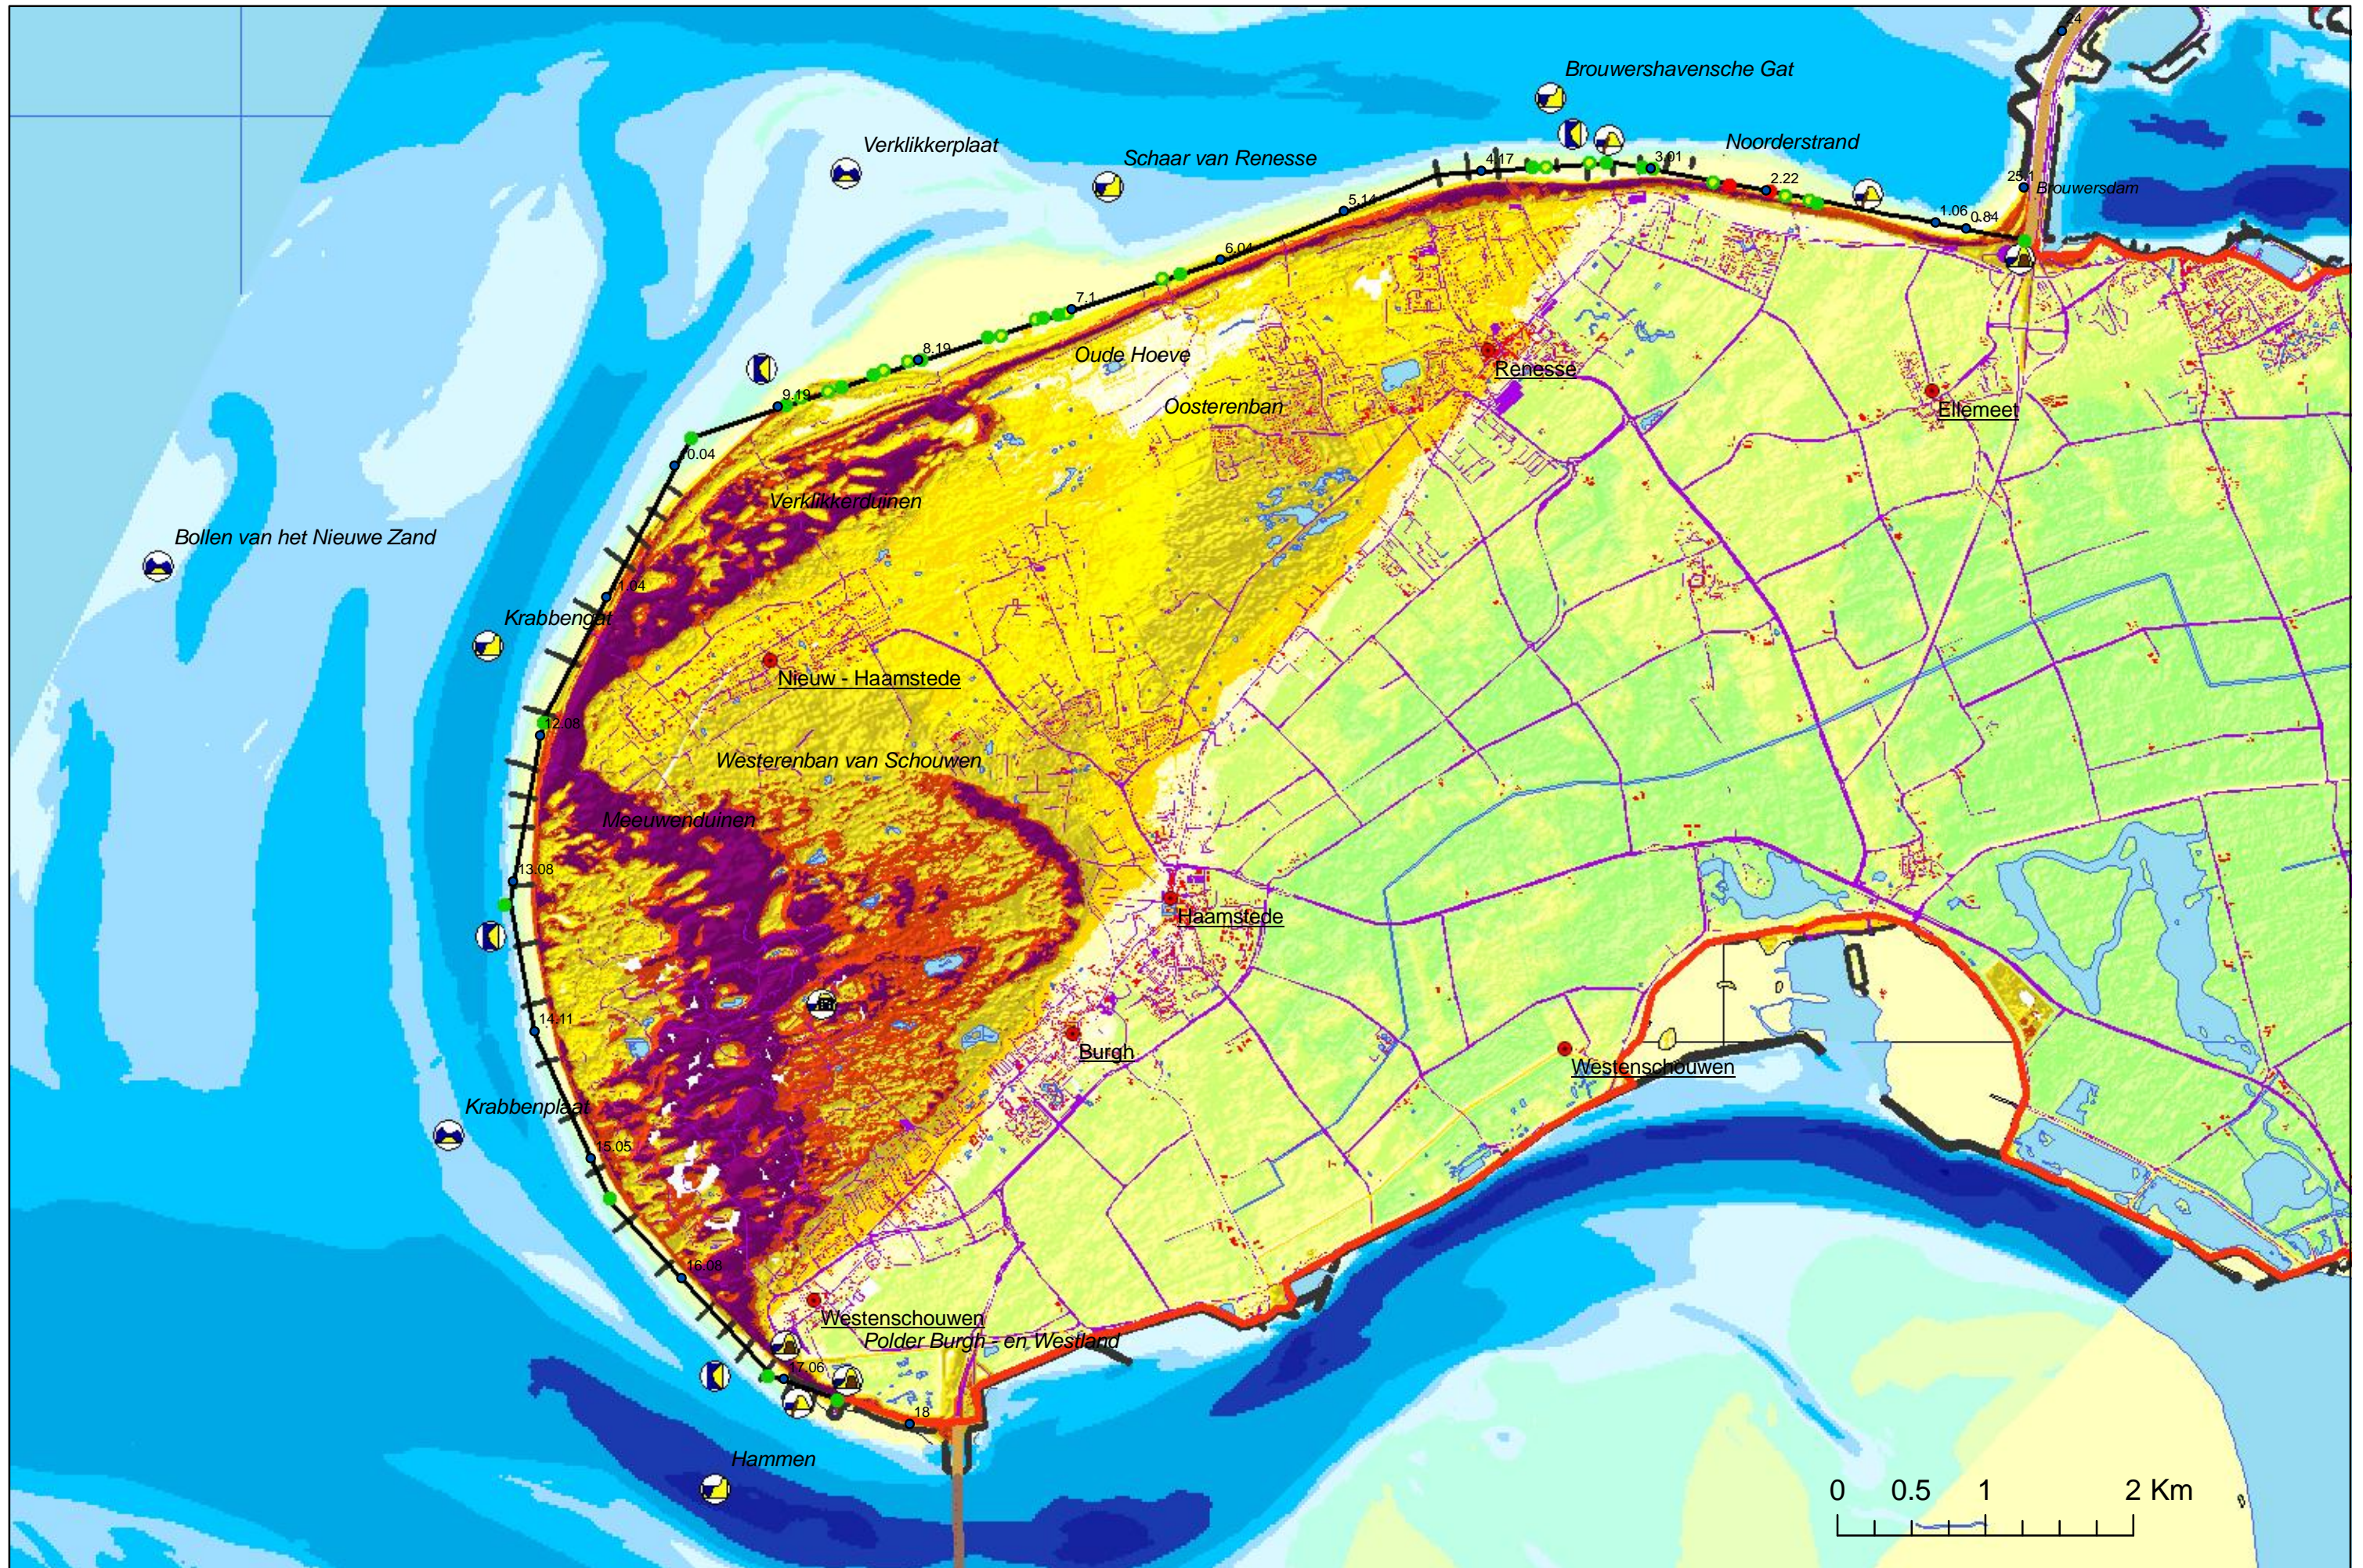

Dijkkring 26: Schouwen - Duiveland